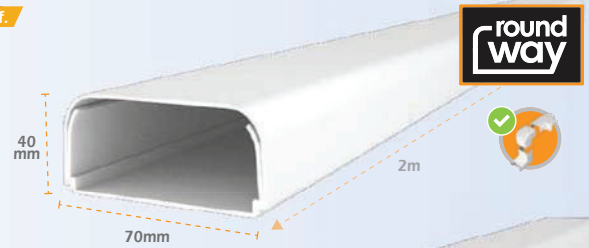

Concepção
Diseño
Design
Conception

B7040 ref. + **T7040** ref.

Calha de cantos arredondados 70x40 para cabos
Canaleta líneas redondeadas 70x40 para cables
Round lines 70x40 Trunking system Cables
Goulotte de lignes rondes 70x40 pour les cables