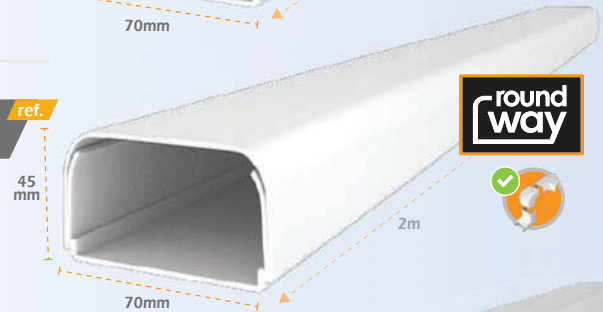

B7060 ref. + **T7060** ref.

Calha de cantos arredondados 70x60 para cabos
Canaleta líneas redondeadas 70x60 para cables
Round lines 70x60 Trunking system Cables
Goulotte de lignes rondes 70x60 pour les cables