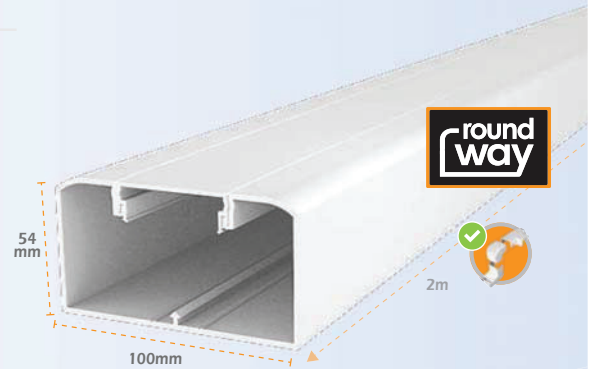

B10060 ref. + **T10060** ref.

Calha de cantos arredondados 120x60 para cabos
Canaleta líneas redondeadas 120x60 para cables
Round lines 120x60 Trunking system Cables
Goulotte de lignes rondes 120x60 pour les cables