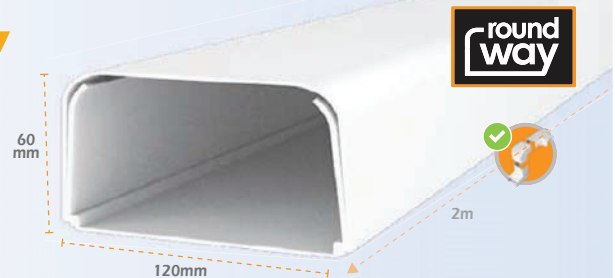

Ref.	Dim. Ext. (mm)	Dim. Int. (mm)	Área (S)mm²	Área Útil (Su)(S):1.2(mm)²	Área Máx.	Nº Max Cabo 1,5 mm	Nº Max Cabo 2,5 mm	Nº Max Cabo 4 mm	Nº Max Cabo 6 mm	UTP CAT5e	UTP CAT6e	RG-6
B7040+T7040	70x40	70x33	2310	1500	32	150	100	78	44	44	40	38
B7040+T7040-Plus	70x45	70x42	2940	1900	40	195	135	102	58	58	55	53
B7060+T7060	70x60	70x56	3920	2550	50	256	178	135	76	76	72	68
B10060+T10060	120x60	116x56	6500	4200	50	425	396	225	130	130	125	112
10054B	100x54	2x(28x48)	1360	880	28	85	60	44	25	25	22	20

SCAN + INFO