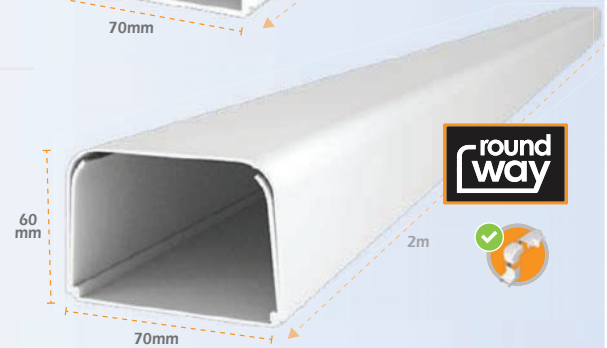

10054B ref. ✓

Calha de cantos arredondados 100x54 para cabos e aparelhagem
Canaleta líneas redondeadas 100x54 para cables y mecanismos
Round lines 100x54 Trunking system Cables
Goulotte de lignes rondes 100x54 pour les cables et appar.

pag 23 Acessórios página | Accesorios página
Accessories page | Page accessoires